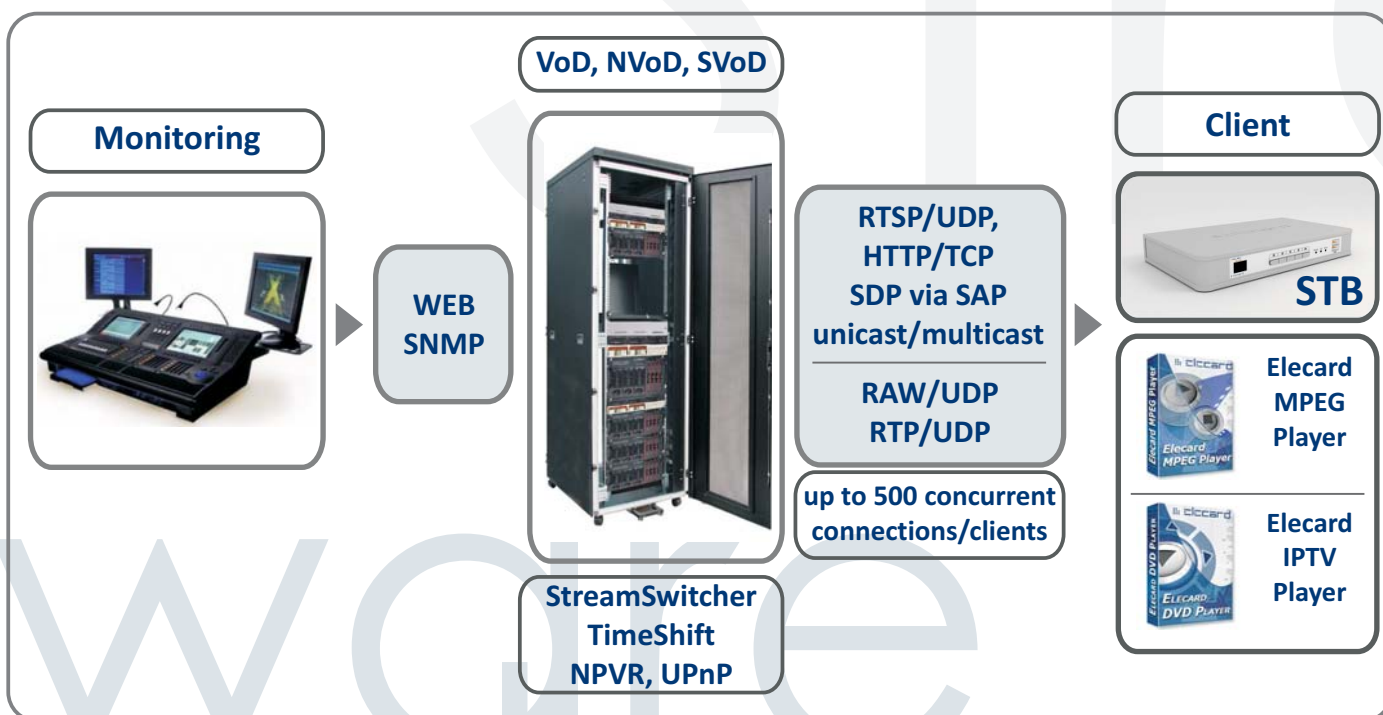

V-Cinema Stream Switcher

Программный сервер

Программное решение **V-Cinema Stream Switcher** идеально подходит для создания быстрого мультимедийного сервера потокового вещания, принимающего multicast потоки с последующей их трансляцией по unicast соединению на конечные пользовательские устройства по IP-сети.

Сервер обеспечивает вещание в формате unicast в сетях, где запрещены multicast потоки и UDP трафик, а также когда необходим детальный контроль и статистика всех подписчиков сервиса.

Сервер эффективно может быть использован для передачи «живого» вещания между двумя станциями, связанными Интернет-каналом, в том числе с последующей раздачей конечным пользователям. Это конкурентное по цене решение с успехом может заменить использование телевизионных спутников, а разрешение и качество картинки будут зависеть только от пропускной способности сетей.

Функциональные возможности

- Прием и воспроизведение мультимедиа потоков в режиме реального времени через TCP/UDP unicast соединение под управлением HTTP/RTSP протокола
- Прием HTTP вещания по Интернет-каналу от сервера-источника
- Поддержка видео в форматах MPEG-2, AVC/H.264
- Поддержка аудио в форматах AC-3, AAC, MPEG-1/MPEG-2

- Поддержка RTP и RAW UDP протоколов с автоматическим добавлением RTP заголовков
- Поддержка SAP/SDP анонсов

Отличительные особенности

- Широкий выбор интерфейсов для интеграции с системами CA/DRM, billing и middleware
- Единый интерфейс управления SIGMA iTV Web Configurator для всех продуктов линейки V-Cinema
- Нагрузочные возможности сервера определяются только аппаратной конфигурацией платформы
- Поддержка «живого» вещания в сетях Интернет
- Расширенное управление правами пользователей и доступа к вещанию